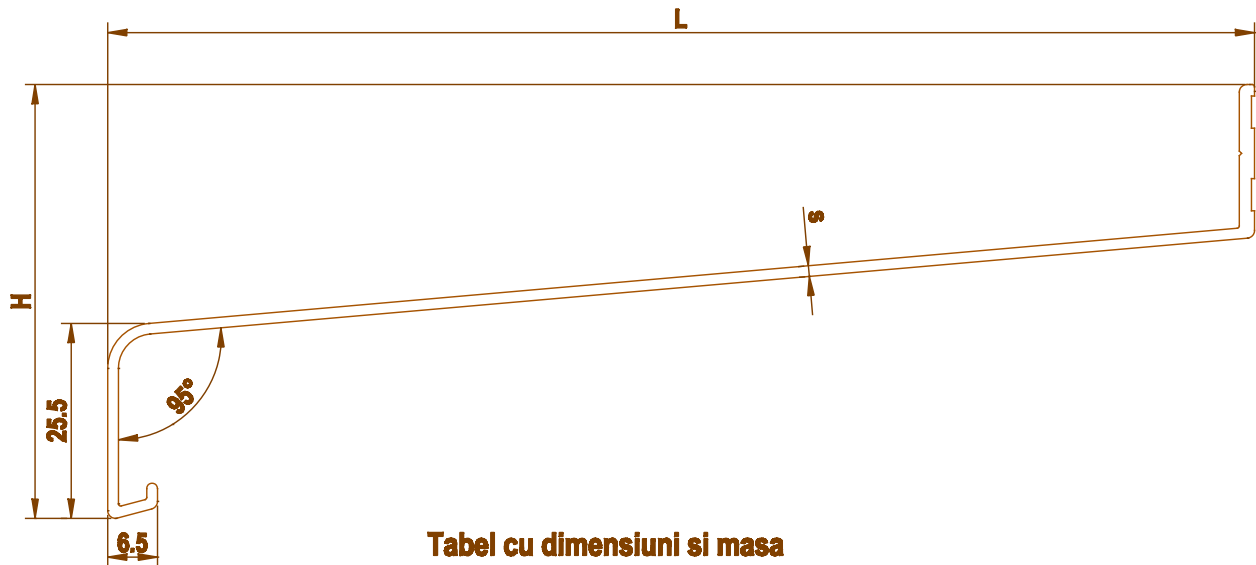

SERIA 25

Tabel cu dimensiuni si masa

Codul	L (mm)	H (mm)	s (mm)	masa (kg/m)
	50			
	75			
	100			
	125			
	150			
	175			
3127	200	61	1.7	1.155
3128	225	63.2	1.7	1.275
3129	250	65.4	1.7	1.395
	275			
	300			
	325			
	350			
	375			
	400			