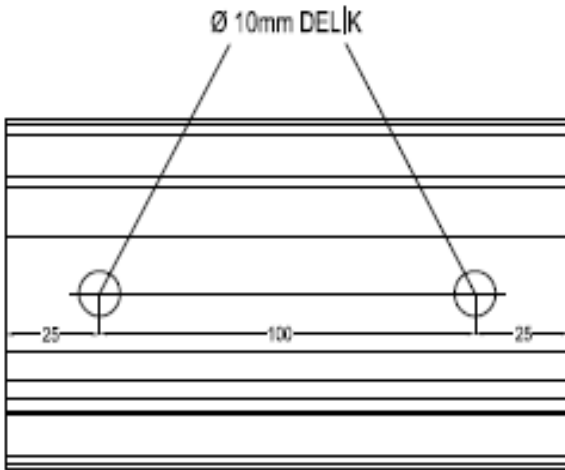

0,737 kg/mt

10217

DIKME PROFİLİ
VERTICAL PROFILE

AĞIRLIK / Weight

2,403 kg/mt

10217
ANKRAJ

Profil ağırlıklarımız teorik olup; teslim anındaki tartımlar geçerlidir.

PROFİL LİSTESİ - PROFILE LISTS

20-2402			PVC-01		
CAM TUTUCU PROFİL GLASS HOLDER PROFILE	AĞIRLIK / Weight 9,207 kg/mt		PVC TAKOZ PVC WEDGE		
20-2510			EP150-01		
KAPAK PROFİLİ COVER PROFILE	AĞIRLIK / Weight 0,667 kg/mt		EPDM FİTİL 10+10 CAM İÇİN EPDM GASKET FOR 10+10 GLASS		
20-2507			PVC-02		
KAPAK PROFİLİ COVER PROFILE	AĞIRLIK / Weight 0,208 kg/mt		PVC TAKOZ PVC WEDGE		
20-2508			KPK-01		
KAPAK PROFİLİ COVER PROFILE	AĞIRLIK / Weight 0,308 kg/mt		KAPAK COVER		
20-2507					
KAPAK PROFİLİ COVER PROFILE	AĞIRLIK / Weight 0,208 kg/mt				

Profil ağırlıklarımız teorik olup, teslim anındaki tartımlar geçerlidir.

DETAY - DETAIL

Görünüş

A - A KESİTİ

Üst Görünüş

DETAY - DETAIL