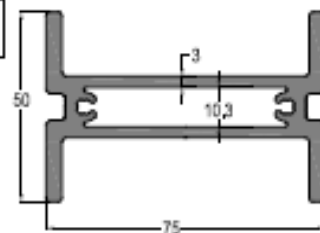

0,361 kg/mt

10215

KÜPEŞTE ÜST PROFİL
TOP RAILING PROFILE

AĞIRLIK / Weight

1,202 kg/mt

10216

KAPAK PROFİLİ
COVER PROFILE

AĞIRLIK / Weight

0,737 kg/mt

10217

DIKME PROFİLİ
VERTICAL PROFILE

AĞIRLIK / Weight

2,403 kg/mt

10217
ANKRAJ

Profil ağırlıklarımız teorik olup; teslim anındaki tartımlar geçerlidir.

PROFİL LİSTESİ - PROFILE LISTS

20-2402			PVC-01		
CAM TUTUCU PROFİL GLASS HOLDER PROFILE	AĞIRLIK / Weight 9,207 kg/mt		PVC TAKOZ PVC WEDGE		
20-2510			EP150-01		
KAPAK PROFİLİ COVER PROFILE	AĞIRLIK / Weight 0,667 kg/mt		EPDM FİTİL 10+10 CAM İÇİN EPDM GASKET FOR 10+10 GLASS		
20-2507			PVC-02		
KAPAK PROFİLİ COVER PROFILE	AĞIRLIK / Weight 0,208 kg/mt		PVC TAKOZ PVC WEDGE		
20-2508			KPK-01		
KAPAK PROFİLİ COVER PROFILE	AĞIRLIK / Weight 0,308 kg/mt		KAPAK COVER		
20-2507					
KAPAK PROFİLİ COVER PROFILE	AĞIRLIK / Weight 0,208 kg/mt				

Profil ağırlıklarımız teorik olup, teslim anındaki tartımlar geçerlidir.

DETAY - DETAIL

Görünüş

A - A KESİTİ

Üst Görünüş

DETAY - DETAIL