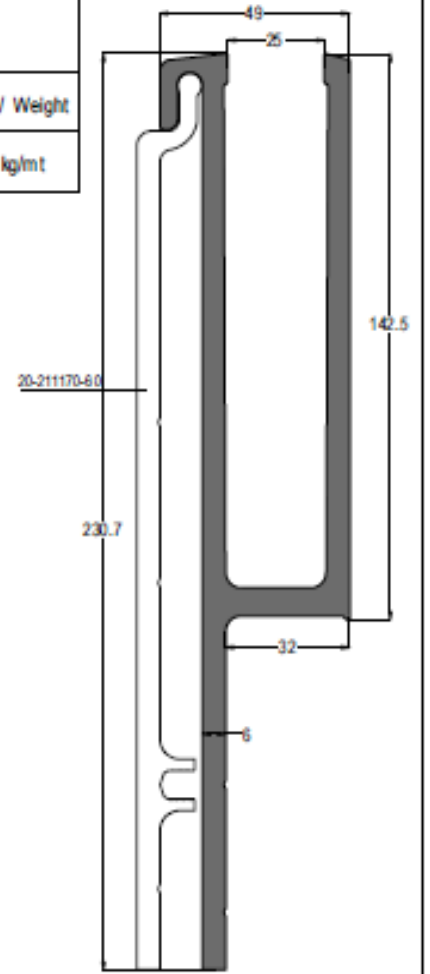

PROFİL LİSTESİ - PROFILE LISTS

<p>20-730141-32</p>		<p>13-09021</p>	
<p>CAM TUTUÇU PROFİL GLASS HOLDER PROFILE</p> <p>AĞIRLIK / Weight 1,917 kg/mt</p>		<p>KÜPEŞTE ÜST PROFİL TOP RAILING PROFILE</p> <p>AĞIRLIK / Weight 1,655 kg/mt</p>	
<p>20-100141-32</p>		<p>20-109151-22</p>	
<p>CAM TUTUÇU PROFİL GLASS HOLDER PROFILE</p> <p>AĞIRLIK / Weight 2,518 kg/mt</p>		<p>KÜPEŞTE ÜST PROFİL TOP RAILING PROFILE</p> <p>AĞIRLIK / Weight 1,851 kg/mt</p>	
<p>20-730042-20</p>		<p>20-154021-20</p>	
<p>CAM TUTUÇU PROFİL GLASS HOLDER PROFILE</p> <p>AĞIRLIK / Weight 1,285 kg/mt</p>		<p>KÜPEŞTE ÜST PROFİL TOP RAILING PROFILE</p> <p>AĞIRLIK / Weight 2,616 kg/mt</p>	
<p>20-120171-38</p>		<p>20-154021-20</p>	
<p>CAM TUTUÇU PROFİL GLASS HOLDER PROFILE</p> <p>AĞIRLIK / Weight 5,262 kg/mt</p>		<p>KÜPEŞTE ÜST PROFİL TOP RAILING PROFILE</p> <p>AĞIRLIK / Weight 2,616 kg/mt</p>	

PROFİL LİSTESİ - PROFILE LISTS

20-144011-90

CAM TUTUCU PROFİL
GLASS HOLDER PROFILE

AĞIRLIK / Weight
7,129 kg/m

20-230490-60

CAM TUTUCU PROFİL
GLASS HOLDER PROFILE

AĞIRLIK / Weight
6,689 kg/m

20-144021-12

KAPAK PROFİLİ
COVER PROFILE

AĞIRLIK / Weight
0,115 kg/m

20-211170-60

MONTAJ PROFİLİ
ASSEMBLY PROFILE

AĞIRLIK / Weight
3,894 kg/m

20-104221-70

CAM TUTUCU PROFİL
GLASS HOLDER PROFILE

AĞIRLIK / Weight
6,075 kg/m

PROFİL LİSTESİ - PROFILE LISTS

20-105021-15

KAPAK PROFİLİ
COVER PROFILE

AĞIRLIK / Weight

0,867 kg/mt

10218

KAPAK PROFİLİ
COVER PROFILE

AĞIRLIK / Weight