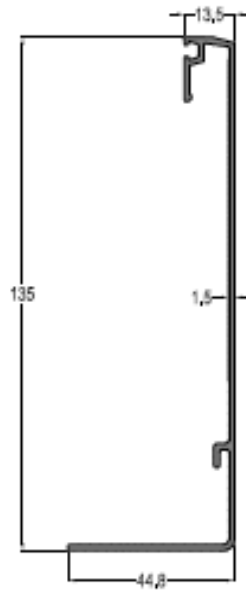

PROFİL LİSTESİ - PROFILE LISTS

<p>20-730141-32</p>		<p>13-09021</p>	
<p>CAM TUTUÇU PROFİL GLASS HOLDER PROFILE</p> <p>AĞIRLIK / Weight 1,917 kg/mt</p>		<p>KÜPEŞTE ÜST PROFİL TOP RAILING PROFILE</p> <p>AĞIRLIK / Weight 1,655 kg/mt</p>	
<p>20-100141-32</p>		<p>20-109151-22</p>	
<p>CAM TUTUÇU PROFİL GLASS HOLDER PROFILE</p> <p>AĞIRLIK / Weight 2,518 kg/mt</p>		<p>KÜPEŞTE ÜST PROFİL TOP RAILING PROFILE</p> <p>AĞIRLIK / Weight 1,851 kg/mt</p>	
<p>20-730042-20</p>		<p>20-154021-20</p>	
<p>CAM TUTUÇU PROFİL GLASS HOLDER PROFILE</p> <p>AĞIRLIK / Weight 1,285 kg/mt</p>		<p>KÜPEŞTE ÜST PROFİL TOP RAILING PROFILE</p> <p>AĞIRLIK / Weight 2,616 kg/mt</p>	
<p>20-120171-38</p>		<p>20-154021-20</p>	
<p>CAM TUTUÇU PROFİL GLASS HOLDER PROFILE</p> <p>AĞIRLIK / Weight 5,262 kg/mt</p>		<p>KÜPEŞTE ÜST PROFİL TOP RAILING PROFILE</p> <p>AĞIRLIK / Weight 2,616 kg/mt</p>	

PROFİL LİSTESİ - PROFILE LISTS

20-144011-90

CAM TUTUCU PROFİL
GLASS HOLDER PROFILE

AĞIRLIK / Weight
7,129 kg/m

20-230490-60

CAM TUTUCU PROFİL
GLASS HOLDER PROFILE

AĞIRLIK / Weight
6,689 kg/m

20-144021-12

KAPAK PROFİLİ
COVER PROFILE

AĞIRLIK / Weight
0,115 kg/m

20-211170-60

MONTAJ PROFİLİ
ASSEMBLY PROFILE

AĞIRLIK / Weight
3,894 kg/m

20-104221-70

CAM TUTUCU PROFİL
GLASS HOLDER PROFILE

AĞIRLIK / Weight
6,075 kg/m

PROFİL LİSTESİ - PROFILE LISTS

20-105021-15

KAPAK PROFİLİ
COVER PROFILE

AĞIRLIK / Weight

0,867 kg/mt

10218

KAPAK PROFİLİ
COVER PROFILE

AĞIRLIK / Weight