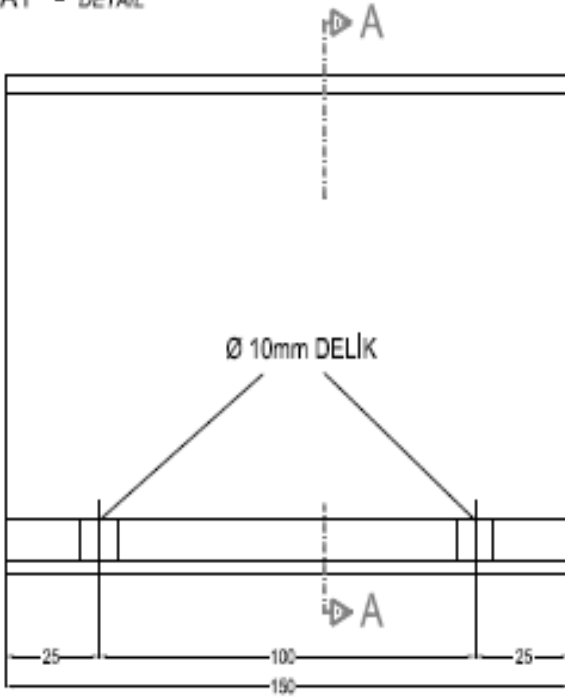

DETAY - DETAIL

Görünüş