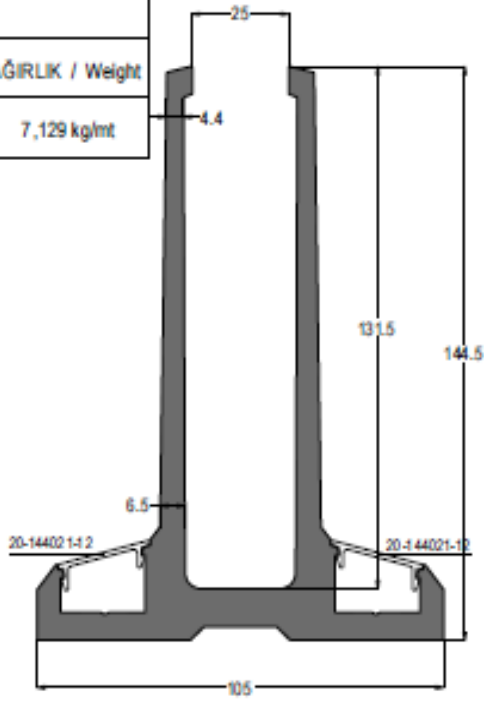

PROFİL LİSTESİ - PROFILE LISTS

<p>20-730141-32</p>		<p>13-09021</p>	
<p>CAM TUTUÇU PROFİL GLASS HOLDER PROFILE</p> <p>AĞIRLIK / Weight 1,917 kg/mt</p>		<p>KÜPEŞTE ÜST PROFİL TOP RAILING PROFILE</p> <p>AĞIRLIK / Weight 1,655 kg/mt</p>	
<p>20-100141-32</p>		<p>20-109151-22</p>	
<p>CAM TUTUÇU PROFİL GLASS HOLDER PROFILE</p> <p>AĞIRLIK / Weight 2,518 kg/mt</p>		<p>KÜPEŞTE ÜST PROFİL TOP RAILING PROFILE</p> <p>AĞIRLIK / Weight 1,851 kg/mt</p>	
<p>20-730042-20</p>		<p>20-154021-20</p>	
<p>CAM TUTUÇU PROFİL GLASS HOLDER PROFILE</p> <p>AĞIRLIK / Weight 1,285 kg/mt</p>		<p>KÜPEŞTE ÜST PROFİL TOP RAILING PROFILE</p> <p>AĞIRLIK / Weight 2,616 kg/mt</p>	
<p>20-120171-38</p>		<p>20-154021-20</p>	
<p>CAM TUTUÇU PROFİL GLASS HOLDER PROFILE</p> <p>AĞIRLIK / Weight 5,262 kg/mt</p>		<p>KÜPEŞTE ÜST PROFİL TOP RAILING PROFILE</p> <p>AĞIRLIK / Weight 2,616 kg/mt</p>	

PROFİL LİSTESİ - PROFILE LISTS

20-144011-90

CAM TUTUCU PROFİL
GLASS HOLDER PROFILE

AĞIRLIK / Weight
7,129 kg/m

20-230490-60

CAM TUTUCU PROFİL
GLASS HOLDER PROFILE

AĞIRLIK / Weight
6,689 kg/m

20-144021-12

KAPAK PROFİLİ
COVER PROFILE

AĞIRLIK / Weight
0,115 kg/m

20-211170-60

MONTAJ PROFİLİ
ASSEMBLY PROFILE

AĞIRLIK / Weight
3,894 kg/m

20-104221-70

CAM TUTUCU PROFİL
GLASS HOLDER PROFILE

AĞIRLIK / Weight
6,075 kg/m

PROFİL LİSTESİ - PROFILE LISTS

20-105021-15

KAPAK PROFİLİ
COVER PROFILE

AĞIRLIK / Weight

0,867 kg/mt

10218

KAPAK PROFİLİ
COVER PROFILE

AĞIRLIK / Weight