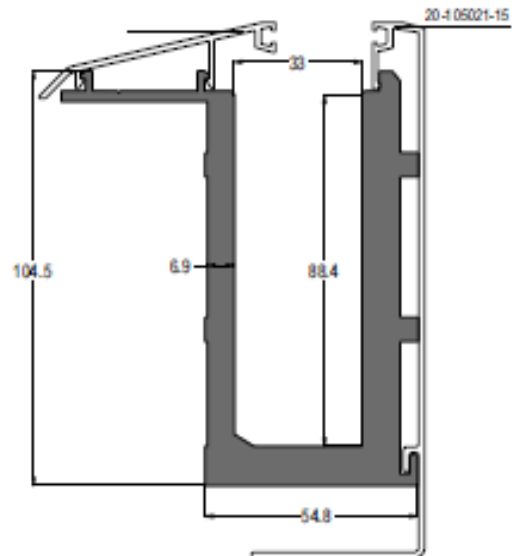

PROFİL LİSTESİ - PROFILE LISTS

20-144011-90

CAM TUTUCU PROFİL
GLASS HOLDER PROFILE

AĞIRLIK / Weight
7,129 kg/m

20-230490-60

CAM TUTUCU PROFİL
GLASS HOLDER PROFILE

AĞIRLIK / Weight
6,689 kg/m

20-144021-12

KAPAK PROFİLİ
COVER PROFILE

AĞIRLIK / Weight
0,115 kg/m

20-211170-60

MONTAJ PROFİLİ
ASSEMBLY PROFILE

AĞIRLIK / Weight
3,894 kg/m

20-104221-70

CAM TUTUCU PROFİL
GLASS HOLDER PROFILE

AĞIRLIK / Weight
6,075 kg/m

PROFİL LİSTESİ - PROFILE LISTS

20-105021-15

KAPAK PROFİLİ
COVER PROFILE

AĞIRLIK / Weight

0,867 kg/mt

10218

KAPAK PROFİLİ
COVER PROFILE

AĞIRLIK / Weight

0,251 kg/mt

10219

CAM TUTUCU PROFİL
GLASS HOLDER PROFILE

AĞIRLIK / Weight

1,615 kg/mt

20-610021-15

KAPAK PROFİLİ
COVER PROFILE

AĞIRLIK / Weight