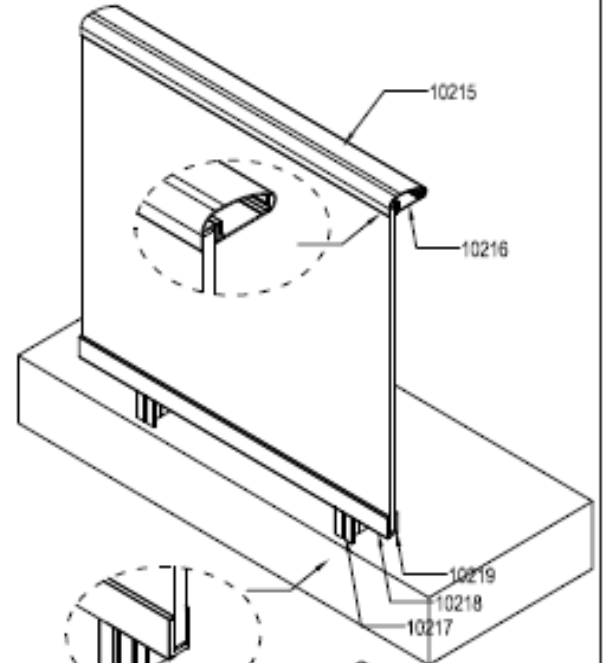

0,737 kg/mt

10217

DIKME PROFİLİ
VERTICAL PROFILE

AĞIRLIK / Weight

2,403 kg/mt

10217
ANKRAJ

Profil ağırlıklarımız teorik olup; teslim anındaki tartımlar geçerlidir.

PROFİL LİSTESİ - PROFILE LISTS