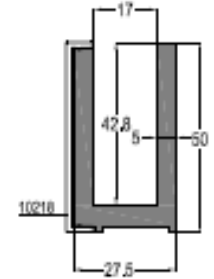

PROFİL LİSTESİ - PROFILE LISTS

20-105021-15

KAPAK PROFİLİ
COVER PROFILE

AĞIRLIK / Weight

0,867 kg/mt

10218

KAPAK PROFİLİ
COVER PROFILE

AĞIRLIK / Weight

0,251 kg/mt

10219

CAM TUTUCU PROFİL
GLASS HOLDER PROFILE

AĞIRLIK / Weight

1,615 kg/mt

20-610021-15

KAPAK PROFİLİ
COVER PROFILE

AĞIRLIK / Weight

0,361 kg/mt

10215

KÜPEŞTE ÜST PROFİL
TOP RAILING PROFILE

AĞIRLIK / Weight

1,202 kg/mt

10216

KAPAK PROFİLİ
COVER PROFILE

AĞIRLIK / Weight

0,737 kg/mt

10217

DIKME PROFİLİ
VERTICAL PROFILE

AĞIRLIK / Weight

2,403 kg/mt

10217
ANKRAJ

Profil ağırlıklarımız teorik olup; teslim anındaki tartımlar geçerlidir.

PROFİL LİSTESİ - PROFILE LISTS