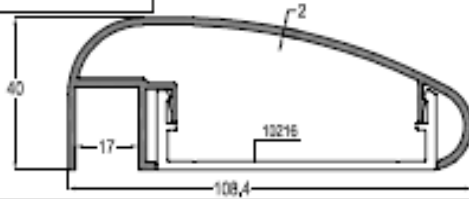

0,251 kg/mt

10219

CAM TUTUCU PROFİL
GLASS HOLDER PROFILE

AĞIRLIK / Weight

1,615 kg/mt

20-610021-15

KAPAK PROFİLİ
COVER PROFILE

AĞIRLIK / Weight

0,361 kg/mt

10215

KÜPEŞTE ÜST PROFİL
TOP RAILING PROFILE

AĞIRLIK / Weight

1,202 kg/mt

10216

KAPAK PROFİLİ
COVER PROFILE

AĞIRLIK / Weight

0,737 kg/mt

10217

DIKME PROFİLİ
VERTICAL PROFILE

AĞIRLIK / Weight

2,403 kg/mt

10217
ANKRAJ

Profil ağırlıklarımız teorik olup; teslim anındaki tartımlar geçerlidir.

PROFİL LİSTESİ - PROFILE LISTS

20-2402			PVC-01		
CAM TUTUCU PROFİL GLASS HOLDER PROFILE	AĞIRLIK / Weight 9,207 kg/mt		PVC TAKOZ PVC WEDGE		
20-2510			EP150-01		
KAPAK PROFİLİ COVER PROFILE	AĞIRLIK / Weight 0,667 kg/mt		EPDM FİTİL 10+10 CAM İÇİN EPDM GASKET FOR 10+10 GLASS		
20-2507			PVC-02		
KAPAK PROFİLİ COVER PROFILE	AĞIRLIK / Weight 0,208 kg/mt		PVC TAKOZ PVC WEDGE		
20-2508			KPK-01		
KAPAK PROFİLİ COVER PROFILE	AĞIRLIK / Weight 0,308 kg/mt		KAPAK COVER		
20-2507					
KAPAK PROFİLİ COVER PROFILE	AĞIRLIK / Weight 0,208 kg/mt				