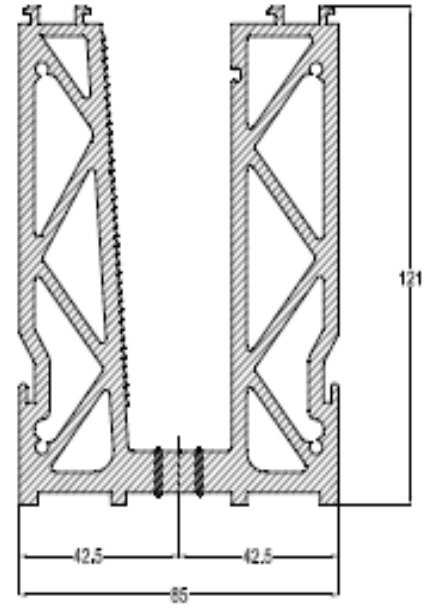

0,361 kg/mt

10215

KÜPEŞTE ÜST PROFİL
TOP RAILING PROFILE

AĞIRLIK / Weight

1,202 kg/mt

10216

KAPAK PROFİLİ
COVER PROFILE

AĞIRLIK / Weight

0,737 kg/mt

10217

DIKME PROFİLİ
VERTICAL PROFILE

AĞIRLIK / Weight

2,403 kg/mt

10217
ANKRAJ

Profil ağırlıklarımız teorik olup; teslim anındaki tartımlar geçerlidir.

PROFİL LİSTESİ - PROFILE LISTS

20-2402			PVC-01		
CAM TUTUCU PROFİL GLASS HOLDER PROFILE	AĞIRLIK / Weight 9,207 kg/mt		PVC TAKOZ PVC WEDGE		
20-2510			EP150-01		
KAPAK PROFİLİ COVER PROFILE	AĞIRLIK / Weight 0,667 kg/mt		EPDM FİTİL 10+10 CAM İÇİN EPDM GASKET FOR 10+10 GLASS		
20-2507			PVC-02		
KAPAK PROFİLİ COVER PROFILE	AĞIRLIK / Weight 0,208 kg/mt		PVC TAKOZ PVC WEDGE		
20-2508			KPK-01		
KAPAK PROFİLİ COVER PROFILE	AĞIRLIK / Weight 0,308 kg/mt		KAPAK COVER		
20-2507					
KAPAK PROFİLİ COVER PROFILE	AĞIRLIK / Weight 0,208 kg/mt				

Profil ağırlıklarımız teorik olup, teslim anındaki tartımlar geçerlidir.

DETAY - DETAIL

Görünüş

A - A KESİTİ

Üst Görünüş

DETAY - DETAIL