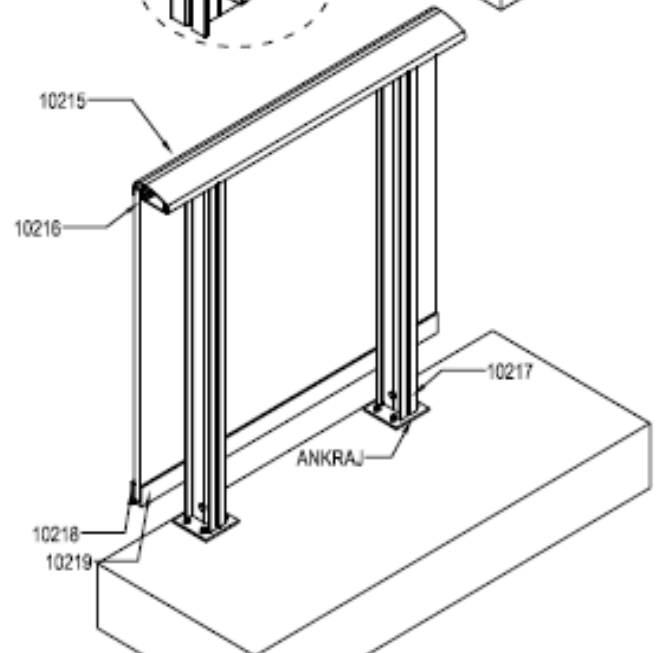

0,737 kg/mt

10217

DIKME PROFİLİ
VERTICAL PROFILE

AĞIRLIK / Weight

2,403 kg/mt

10217
ANKRAJ

Profil ağırlıklarımız teorik olup; teslim anındaki tartımlar geçerlidir.

PROFİL LİSTESİ - PROFILE LISTS

20-2402			PVC-01		
CAM TUTUCU PROFİL GLASS HOLDER PROFILE	AĞIRLIK / Weight 9,207 kg/mt		PVC TAKOZ PVC WEDGE		
20-2510			EP150-01		
KAPAK PROFİLİ COVER PROFILE	AĞIRLIK / Weight 0,667 kg/mt		EPDM FİTİL 10+10 CAM İÇİN EPDM GASKET FOR 10+10 GLASS		
20-2507			PVC-02		
KAPAK PROFİLİ COVER PROFILE	AĞIRLIK / Weight 0,208 kg/mt		PVC TAKOZ PVC WEDGE		
20-2508			KPK-01		
KAPAK PROFİLİ COVER PROFILE	AĞIRLIK / Weight 0,308 kg/mt		KAPAK COVER		
20-2507					
KAPAK PROFİLİ COVER PROFILE	AĞIRLIK / Weight 0,208 kg/mt				